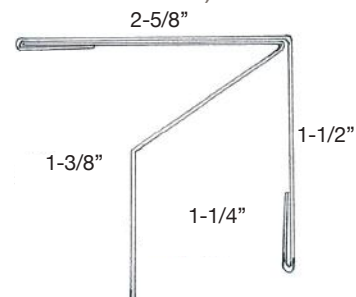

O-ALUM | 21.95\$*

haut de murs et dessous d'ouvertures (revêtement de 5/8")

SPÉCIALE 1 1/4"

OS-ALUM | 31.95\$*

haut de murs et dessous d'ouvertures (revêtement et moulures 1 1/4")

COINS

EXTÉRIEUR

CE-ALUM | 25.00\$*