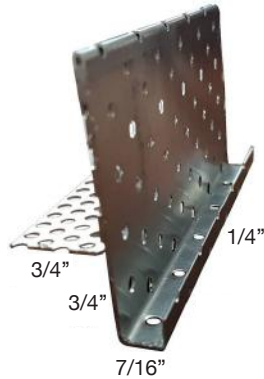

MOULURES VENTILÉES

EN « T »

T-ALUM | 14.95\$

pose de revêtement horizontal

EN « L »

L-ALUM | 7.95\$

pose de revêtement vertical, ouvertures, haut de mur, etc.

STANDARD 1"

O-ALUM | 21.95\$*

haut de murs et dessous d'ouvertures (revêtement de 5/8")

SPÉCIALE 1 1/4"

OS-ALUM | 31.95\$*

haut de murs et dessous d'ouvertures (revêtement et moulures 1 1/4")

COINS

EXTÉRIEUR

CE-ALUM | 25.00\$*