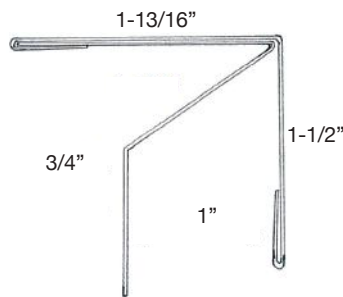

MOULURES VENTILÉES

EN « T »

T-ALUM | 14.95\$

pose de revêtement horizontal

EN « L »

L-ALUM | 7.95\$

pose de revêtement vertical, ouvertures, haut de mur, etc.

STANDARD 1"

O-ALUM | 21.95\$*

haut de murs et dessous d'ouvertures (revêtement de 5/8")

SPÉCIALE 1 1/4"

OS-ALUM | 31.95\$*

haut de murs et dessous d'ouvertures (revêtement et moulures 1 1/4")

COINS

EXTÉRIEUR

CE-ALUM | 25.00\$*