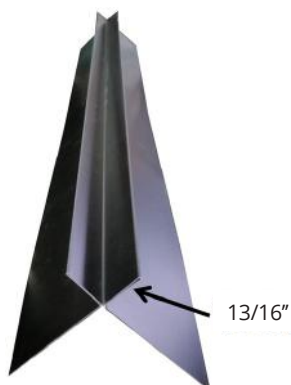

O-ALUM | 21.95\$*

haut de murs et dessous d'ouvertures (revêtement de 5/8")

SPÉCIALE 1 1/4"

OS-ALUM | 31.95\$*

haut de murs et dessous d'ouvertures (revêtement et moulures 1 1/4")

COINS

EXTÉRIEUR

CE-ALUM | 25.00\$*