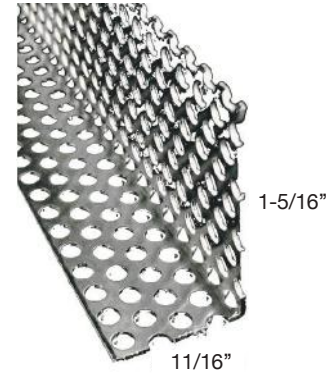

MOULURES VENTILÉES

EN « T »

T-ALUM | 14.95\$

pose de revêtement horizontal

EN « L »

L-ALUM | 7.95\$

pose de revêtement vertical, ouvertures, haut de mur, etc.

STANDARD 1"

O-ALUM | 21.95\$*

haut de murs et dessous d'ouvertures (revêtement de 5/8")

SPÉCIALE 1 1/4"

OS-ALUM | 31.95\$*

haut de murs et dessous d'ouvertures (revêtement et moulures 1 1/4")

COINS

EXTÉRIEUR

CE-ALUM | 25.00\$*